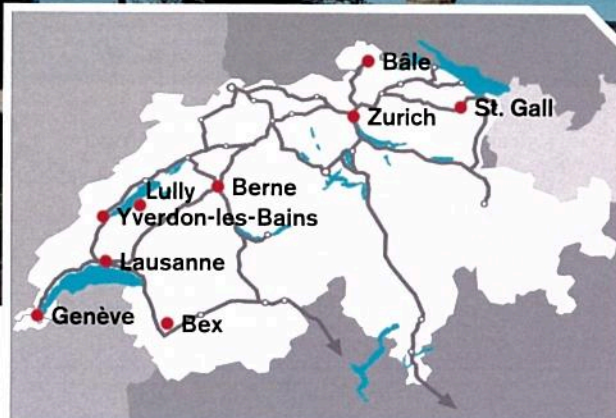

Eurostar

19^e réunion du 9 au 12 mai 2013
Yverdon-les-Bains

Programme

Coordonnées RC Yverdon-les-Bains

Rotary Club d'Yverdon-les-Bains
Case postale 1176
1401 Yverdon-les-Bains

Réunions : lundi à 12h15
Lieu : Restaurant de la Plage - Yverdon-les-Bains
+41 (0)24 425 35 13

Coordinateur EUROSTAR
REMY TACHERON
remy.tacheron@bluewin.ch

Distances

Depuis l'hôtel PARK-INN - Lully

Saint-Gall	250 km
Bâle	170 km
Zurich	170 km
Berne	50 km
Genève	100 km
Lausanne	57 km
Yverdon-les-Bains	25 km
Bex	107 km